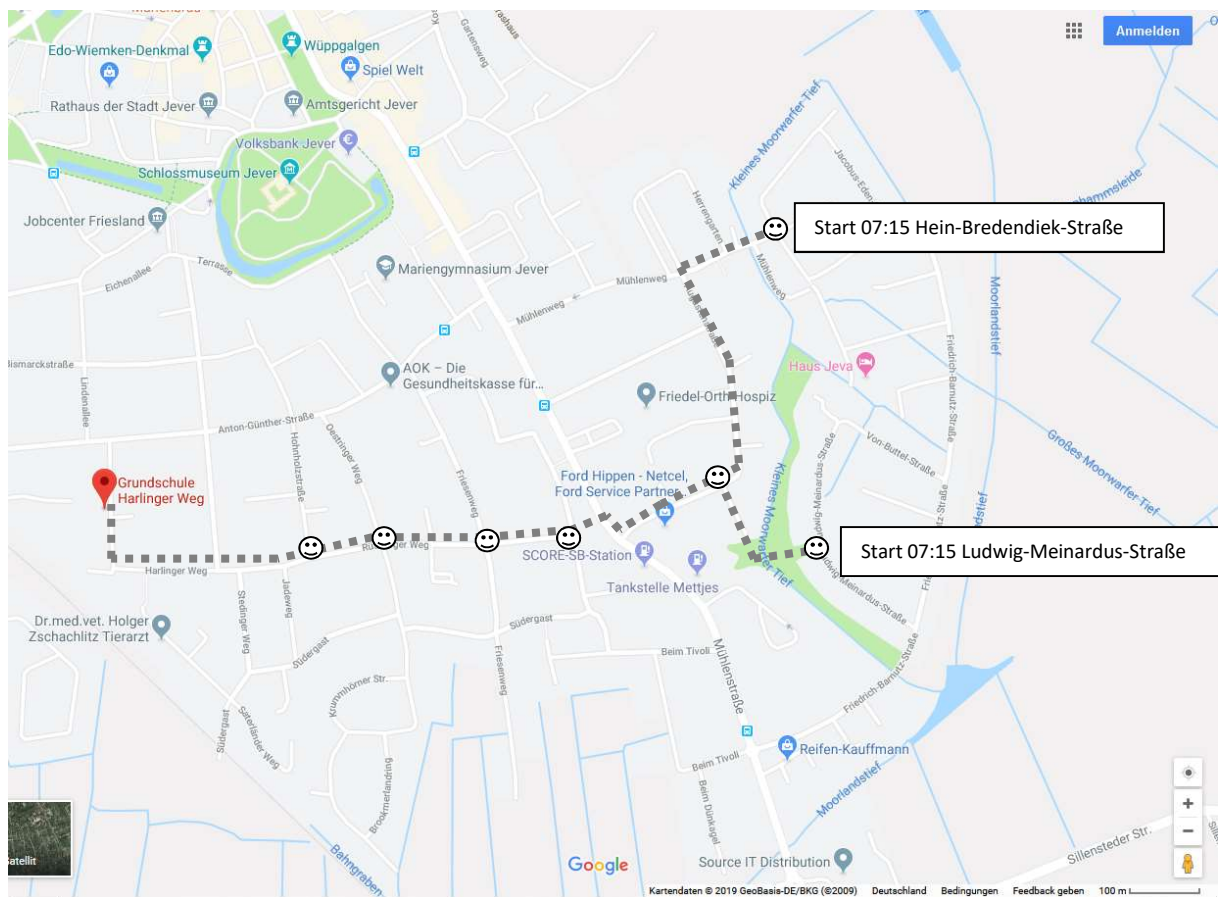

Eine Alternative Ihr Kind auf sichere und gleichzeitig gesundheitsfördernde Weise zur Schule zu bringen ist der „Walking-Bus“. Hierbei handelt es sich um eine Gehgemeinschaft von Grundschulern der 1. und 2. Klasse. Die Kinder laufen unter Begleitung von speziell geschulten Eltern jeden Morgen vom Wohngebiet „Klein Grashaus“ gemeinsam zur Grundschule am Harlinger Weg. Die Gruppe läuft wie ein Linienbus nach Fahrplan feste „Haltestellen“ an. So füllt sich der „Walking-Bus“ und bringt die Jungen und Mädchen sicher zur Schule.

Denn ohne aktive Eltern läuft trotz aller Vorteile kein „Walking-Bus“!

Laufbus (Walking-Bus)

Von Klein Grashaus/Grosser Herrengarten zur Grundschule am Harlinger Weg

Laufbusstrecke

Haltestelle

Hein-Bredendiek-Straße und Ludwig-Meinardus-Straße 7.15 Uhr
Augustenstraße/Moorlandstief 7.22 Uhr
Ibenweg 7.30 Uhr
Friesenweg 7.31 Uhr
Oestringer Weg 7.33 Uhr
Hohnholzstraße 7.34 Uhr